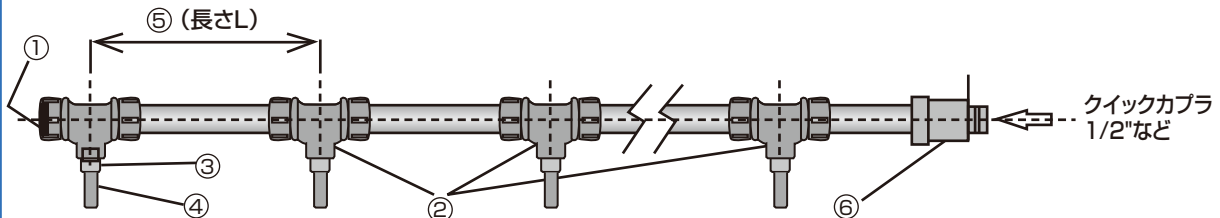

常設用 オプションステンレス配管(接続例およびラインナップ)

コード	品名	備考
① 04ZB6210	キャップ NJC SFS	エンドプラグ
② 04ZB6212	ノズルホルダ SUS 1/4 ナット無 SFS	
③ 04B670016C	フォグノズルブッシング メス10/24-オス1/4 SUS	
④	ミストノズル各種	006~020
⑤ 04ZB6213	パイプ SUS 13Su L2000 ナット付 SFS	L=2000
⑤ 04ZB6214	パイプ SUS 13Su L1000 ナット付 SFS	L=1000
⑤ 04ZB6215	パイプ SUS 13Su L500 ナット付 SFS	L=500
⑤ 04ZB6216	パイプ SUS 13Su L250 ナット付 SFS	L=250
⑥ 04ZB6217	オスアダプタ SFS	接続用 1/2"オスネジ