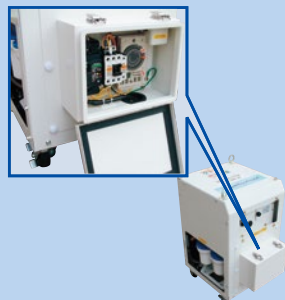

制御ボックスSCU-02
・24hタイマー
・SFS-104に対応
No.090270