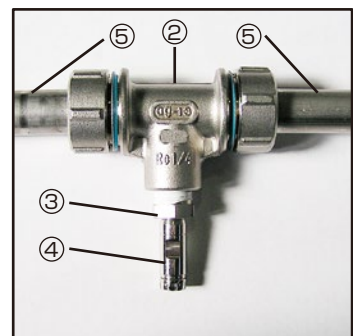

## 仮設用(レンタル用) オプションステンレス配管(接続例およびラインナップ)

コード	品名	備考
① 10Z0123001	配管 オプションASY SUS SFS *	全長L=1000 ※①同士を接続して延長可能
② 10Z0123002	クイックカブラ オプションASY SUS SFS *	※配管入口に取付
③ 10Z0123003	ボールコック オプションASY SUS SFS *	※配管エンドに取付
④	ミストノズル各種	006~020 ※①×1本に対して4個

## 常設用 オプションステンレス配管(接続例およびラインナップ)

コード	品名	備考
① 04ZB6210	キャップ NJC SFS	エンドプラグ
② 04ZB6212	ノズルホルダ SUS 1/4 ナット無 SFS	
③ 04B670016C	フォグノズルブッシング メス10/24-オス1/4 SUS	
④	ミストノズル各種	006~020
⑤ 04ZB6213	パイプ SUS 13Su L2000 ナット付 SFS	L=2000
⑤ 04ZB6214	パイプ SUS 13Su L1000 ナット付 SFS	L=1000
⑤ 04ZB6215	パイプ SUS 13Su L500 ナット付 SFS	L=500
⑤ 04ZB6216	パイプ SUS 13Su L250 ナット付 SFS	L=250
⑥ 04ZB6217	オスアダプタ SFS	接続用 1/2"オスネジ