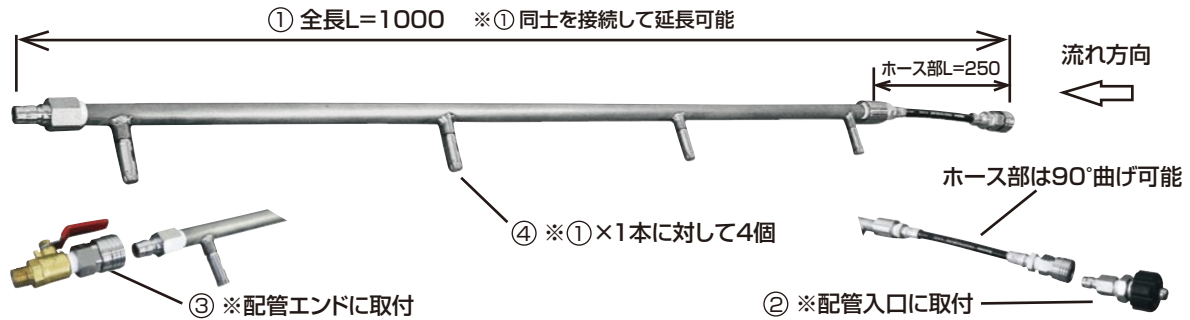

仮設用(レンタル用) オプションステンレス配管(接続例およびラインナップ)

コード	品名	備考
① 10Z0123001	配管 オプションASY SUS SFS *	全長L=1000 ※①同士を接続して延長可能
② 10Z0123002	クイックカブラ オプションASY SUS SFS *	※配管入口に取付
③ 10Z0123003	ボールコック オプションASY SUS SFS *	※配管エンドに取付
④	ミストノズル各種	006~020 ※①×1本に対して4個