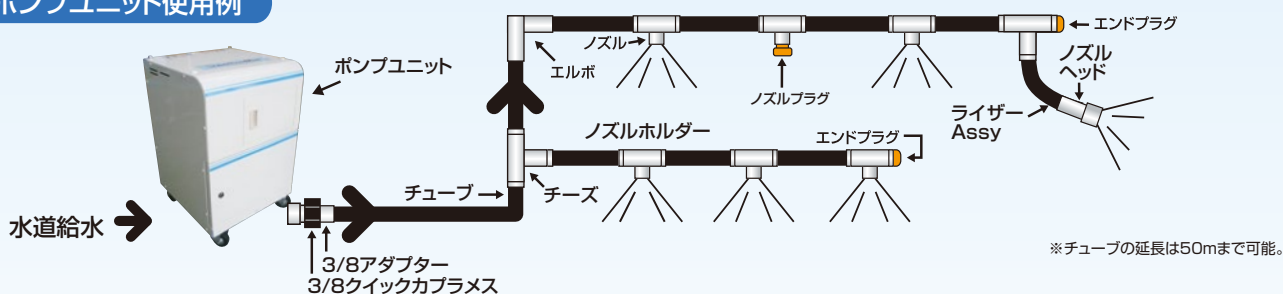

ポンプユニット使用例

〈使用例〉