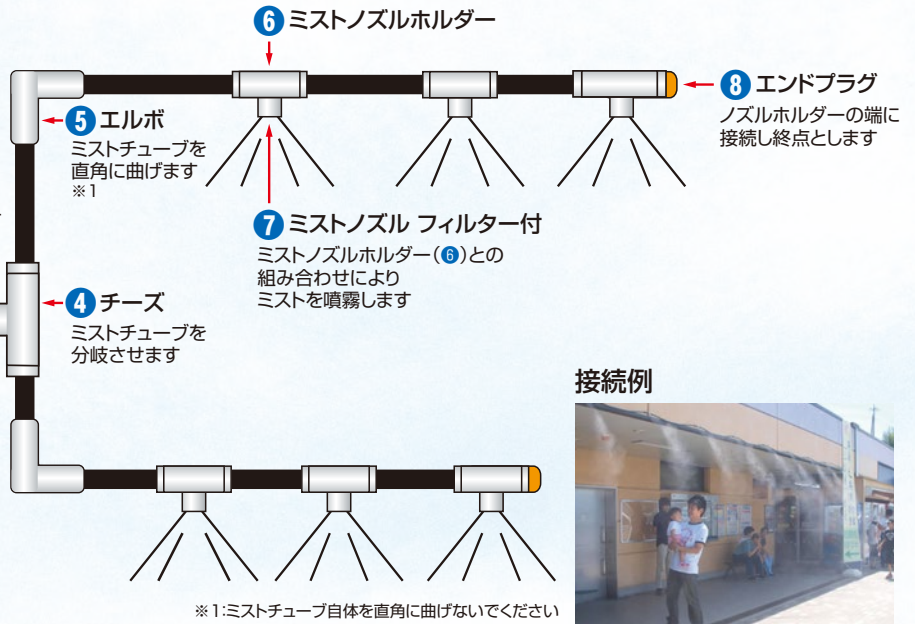

様々な現場に対応し、容易に施工ができます。チューブの接続は、**ワンタッチ**で簡単にできます。

ポンプユニット接続イメージ

設置現場の規模に合わせて、ミスト配管30M~100M規模のパーツセットをご用意しております。

コードNo.	商品名
10Z0124001	SFSオプションパーツセットA(30m)
10Z0124002	SFSオプションパーツセットB(50m)
10Z0124003	SFSオプションパーツセットC(70m)
10Z0124004	SFSオプションパーツセットD(100m)

SFSオプション30~100Mパーツセット

コードNo.	商品名	商品写真	SFSオプションパーツセット(各数量)			
			A 30mセット	B 50mセット	C 70mセット	D 100mセット
1	04000011 3/8クイックカプラメス		1	1	1	1
2	1014892707 3/8アダプター-T		1	1	1	1
3	1014896003 ミストチューブ 10M		1	0	2	2
	1014896015 ミストチューブ 30M		1	2	2	3
4	1014892704 チーズ T		1	1	1	1
5	1014892703 エルボ T		2	2	2	2
6	10147892630 ミストノズルホルダー T		30	50	70	100
7	10148950327 ミストノズルフィルター付 J06		30	50	70	100
8	1014892706 エンドプラグ T		2	2	2	2
	04000558 インシュロック 200mm		30	50	70	100
	1014896001 チューブカッター T		1	1	1	1

その他オプション

  ミストノズル コードNo. 商品名 10148950327 J06 10148950334 J08 10148950343 J12 10148950353 J16 10148950363 J20	 ミストチューブ150M No.1014896021	 ミストチューブ(直管タイプ) コードNo. サイズ 1014896007 ミストチューブ20.8m 1014896008 ミストチューブ11.5m	 ノズルヘッド No.1014892923	 カップリング T No.1014892702	 ノズルプラグ No.1014893505
  ホースクランプ No.1014892714	 支持金具 コードNo. サイズ 04860001 支持金具LF20 04860003 支持金具LF30	 レーザーAsy(フレキシブル) 60cm No.1014893225	 バルブASY No.04ZB6702	 クイック-チーズ ASY No.04ZB6701	 エア抜きチーズ ASY No.04ZB6703

■ノズルにより、20μm~60μmの霧を発生します。 ■SFSは様々な現場に対応し、容易に施工ができます。チューブの接続も、ワンタッチで簡単にできます。 ■100V、200V仕様があり、電源と水さえあれば使用は可能。ランニングコストも低く経済的です。 ■フレキシブルなチューブもあり、角度調整も可能です。 ■使用用途に合わせて、各種パーツもお選びいただけます。

※セット例です。この他にも現場に応じ、ご提案申し上げます。

ステンレス配管のご用意も可能

仮設用(レンタル用) オプションステンレス配管(接続例およびラインナップ)

コード	品名	備考
1	10Z0123001 配管 オプションASY SUS SFS *	全長L=1000 ※①同士を接続して延長可能
2	10Z0123002 クイックカプラ オプションASY SUS SFS *	※配管入口に取付
3	10Z0123003 ボールコック オプションASY SUS SFS *	※配管エンドに取付
4	ミストノズル各種	006~020 ※①×1本に対して4個