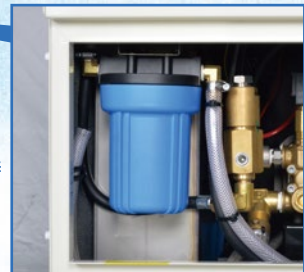

ラインストレーナ装備

ゴミ、汚れの混入を防ぎます。

- ・気化熱により冷却効果を得られます。
- ・微細な霧により粉塵抑制に効果があります。
- ・霧の噴霧で加湿することで湿度管理に使用できます。

仕様		SFS-104-4	SFS-204-4	SFS-208-4	
型式名		SFS-104-4	SFS-204-4	SFS-208-4	
コードNo.	50Hz	090125	090145	090155	
	60Hz	090225	090245	090255	
出力(kw)		0.75		1.5	
水量(L/min)		4.0		8.0	
電源(V)		単相 100	3相 200		
寸法 長さ×幅×高さ(mm)		500×503×723			
乾燥重量(kg)		76.0	73.0	82.0	
有効吐出水量(L/min)		1.3~3.3		3.3~6.8	
ノズル 適性 水量 個数	SUS J06 吐出水量 0.045 粒子径 約20	28~72個		72~148個	
	SUS J08 吐出水量 0.061 粒子径 約30	21~54個		54~111個	
	SUS J12 吐出水量 0.092 粒子径 約40	14~36個		36~74個	
	SUS J15 吐出水量 0.122 粒子径 約50	11~27個		27~58個	
	SUS J20 吐出水量 0.154 粒子径 約60	8~21個		21~44個	
			8~21個		21~44個

※吐出水量(L/min)/粒子径(μm) ※チューブの延長は50mまで可能。
※メンテナンス用にミストノズル用フィルターをご用意しています。
(1014895029)ミストノズル用フィルター10個セット

チューブ、ノズル、エルボ、チーズ、プラグ等は、ポンプユニットに含まれていない為、別途購入が必要です。

様々な現場に対応し、容易に施工ができます。
チューブの接続は、ワンタッチで簡単にできます。

詳細は裏面をご覧ください。

<使用例>