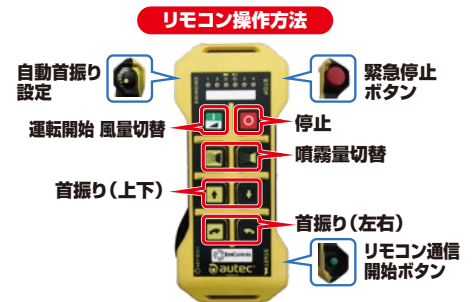

超大型ミストファン

SFJ-6500

埃を大量キャッチ!!

様々な現場の粉塵対策・環境改善に最適!

噴霧面積
12,898㎡
網羅

専用ブースターポンプ
(400V)で
ミスト大量噴霧

圧倒的噴霧量
最大 **90 L/min**
噴霧量3段階
切り替え可能
35L/55L/90L

風量は2段階で調整可能!
最大到達飛距離
65m

リモコンで安全な場所から遠隔操作が可能
200°までの自動首振り機能付

4トントラック搭載イメージ

解体工事

採石場

仕様	
型式	SFJ-6500
飛距離(m)	25-65
使用電力(V/Hz)	400/50
出力(kW)	ファン11kW/ポンプ4kW
噴霧水量(L/min)	35~90
ノズル数(個)	30
首振り角度	350°
首振り角度上下	-18° ~ +40°
昇降可	無
リモコン	含
寸法 長さ×幅×高さ(mm)	L1820×W1145×H2090
質量(kg)	680kg
標準付属品	400Vブースターポンプ 本機運転リモコンスイッチ/バッテリー/充電器 吸水ホース 50A×10m(カブラ付)