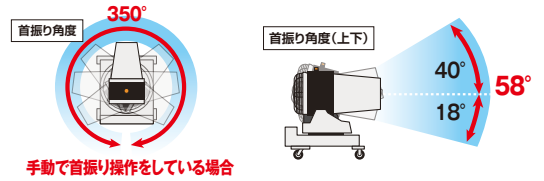

超大型ミストファン

SFJ-6500

埃を大量キャッチ!!

様々な現場の粉塵対策・環境改善に最適!

噴霧面積
12,898㎡
網羅

専用ブースターポンプ
(400V)で
ミスト大量噴霧

圧倒的噴霧量
最大 **90 L/min**
噴霧量3段階
切り替え可能
35L/55L/90L

風量は2段階で調整可能!
最大到達飛距離
65m

リモコンで安全な場所から遠隔操作が可能
200°までの自動首振り機能付

4トントラック搭載イメージ

解体工事

採石場

仕様	
型式	SFJ-6500
飛距離(m)	25-65
使用電力(V/Hz)	400/50
出力(kW)	ファン11kW/ポンプ4kW
噴霧水量(L/min)	35~90
ノズル数(個)	30
首振り角度	350°
首振り角度上下	-18° ~ +40°
昇降可	無
リモコン	含
寸法 長さ×幅×高さ(mm)	L1820×W1145×H2090
質量(kg)	680kg
標準付属品	400Vブースターポンプ 本機運転リモコンスイッチ/バッテリー/充電器 吸水ホース 50A×10m(カブラ付)