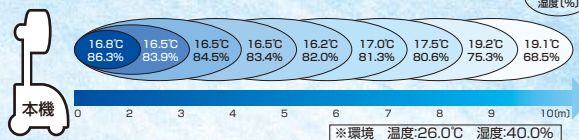

SFJ-2021

工場

＜SFJミスト飛距離及び冷却温度測定＞

スーパー工業株式会社

水のでしっかり冷却
ドライ型ミスト発生機

SuperEcoMist

本社	〒566-0052	大阪府摂津市鳥飼本町5丁目3-7	TEL(072)653-2721(代)	FAX(072)653-2354
札幌営業所	〒003-0824	札幌市白石区菊水元町四条1丁目2-15	TEL(011)874-5600	FAX(011)874-5601
仙台営業所	〒984-0013	仙台市若林区六丁の目南町7-18	TEL(022)353-9512	FAX(022)353-9515
東京営業所	〒132-0021	東京都江戸川区中央4丁目15-13	TEL(03)3653-2411	FAX(03)3653-2420
名古屋営業所	〒458-0915	名古屋市緑区野末町2-08	TEL(052)626-3701	FAX(052)626-3702
大阪営業所	〒566-0052	大阪府摂津市鳥飼本町5丁目3-7	TEL(072)653-2721	FAX(072)653-2354
広島営業所	〒731-5128	広島市佐伯区五日市中央7丁目25-23	TEL(082)208-4885	FAX(082)208-4886
福岡営業所	〒811-2233	福岡県糟屋郡志免町別府北3丁目5-8	TEL(092)622-6273	FAX(092)622-6279
沖縄出張所	〒903-0812	沖縄県那覇市首里当蔵町1-18-3	TEL(098)887-0089	FAX(098)887-0089