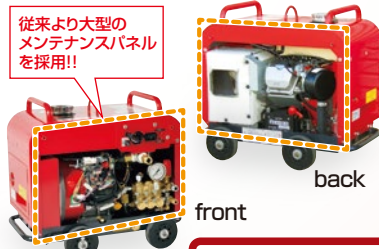

魅力3 改良に改良を重ね、充実の高機能搭載!!

防音性能が更に向上!更にコンパクト化を実現。そして、より高機能を搭載しました!!

SEV-SSタイプは国内唯一の高圧洗浄機専門メーカーだからこそ実現した機能が満載。ぜひ実際にご利用頂き、その魅力をご体感ください。

魅力2 「新冷却方式」の採用でエンジン性能を高い状態で維持!!

エンジンに空気を効率良く送り込み、冷却効果を大幅に改善! SEV-SSタイプではエンジンに空気を効率良く送り込み、冷却効果を大幅に改善。これにより、エンジンの耐久性を大幅に向上させ、エンジン性能を高い状態で維持します。

業界初 濁水警告ランプ・オイル警告ランプをメインパネルに配置しました。