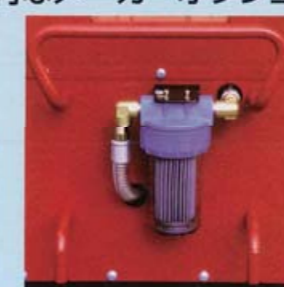

便利なメーカーオプション品

外部ストレーナ