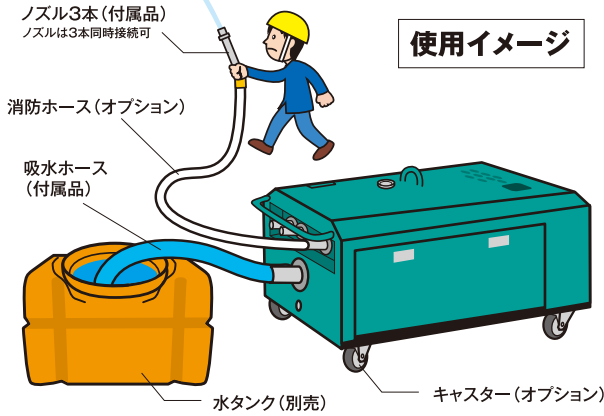

大型散水機 ディーゼルエンジン式

**SUPERACE
WASHER**

SEL-300SS

JQA-QM8678

ローリータンク(2000L)付の
SEL-300SSWもあります。

特徴1

**大水量の為、
大きい解体現場の
粉塵抑えに最適!**

特徴2

**ノズル3本同時に
散水可能な為、効率よく
散水が出来ます!**

特徴3

防音型仕様なので、音は静かで高性能!

大型散水機 ディーゼルエンジン式

- 1点吊フックが標準でついています。
- キャスターはオプションです。
- 標準仕様の場合、段済みが可能です。
- 濁水停止装置付きです。
- 既存の水槽と組み合わせ、吸水ホースを水槽に沈め呼び水をしてご使用ください。

製品詳細

仕様

型式名	SEL-300SS	SEL-300SSW
コードNo.	0397E0	0397E1
圧力MPa(kgf/cm ²)	0.6(6.0)	
吐水量(L/min)	300	
出力KW(ps)	9.3(12.7)	
接続口1	1-1/2 マチノ	
接続口2	1タケノコ	
接続口3	1タケノコ	
ノズル(40mm)	垂直飛距離22m	
ノズル(25mm)	垂直飛距離15-18m	
ポンプ型式	自吸式タービンポンプ	
起動方式	セルモーター	
燃料タンク(L)	25(連続8h)	
外観寸法(L×W×H)mm	1280×680×890	2460×1580×1500
乾燥重量(kg)	330	730
水タンク容量(L)	水タンク無	2000