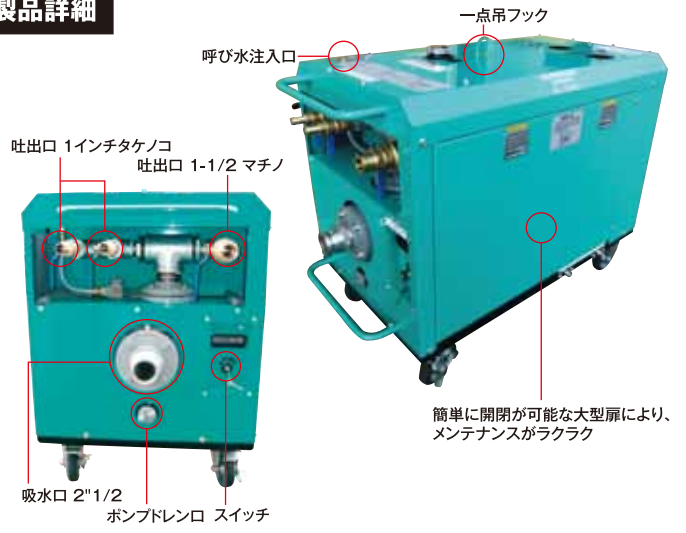

大型散水機 ディーゼルエンジン式

**SUPERACE
WASHER**

SEL-300SS

JQA-QM8678

ローリータンク(2000L)付の
SEL-300SSWもあります。

特徴1

**大水量の為、
大きい解体現場の
粉塵抑えに最適!**

特徴2

**ノズル3本同時に
散水可能な為、効率よく
散水が出来ます!**

特徴3

防音型仕様なので、音は静かで高性能!

大型散水機 ディーゼルエンジン式

- 1点吊フックが標準でついています。
- キャスターはオプションです。
- 標準仕様の場合、段済みが可能です。
- 濁水停止装置付きです。
- 既存の水槽と組み合わせ、吸水ホースを水槽に沈め呼び水をしてご使用ください。

製品詳細

仕様

型式名	SEL-300SS	SEL-300SSW
コードNo.	0397E0	0397E1
圧力MPa(kgf/cm ²)	0.6(6.0)	
吐水量(L/min)	300	
出力KW(ps)	9.3(12.7)	
接続口1	1-1/2 マチノ	
接続口2	1タケノコ	
接続口3	1タケノコ	
ノズル(40mm)	垂直飛距離22m	
ノズル(25mm)	垂直飛距離15-18m	
ポンプ型式	自吸式タービンポンプ	
起動方式	セルモーター	
燃料タンク(L)	25(連続8h)	
外観寸法(L×W×H)mm	1280×680×890	2460×1580×1500
乾燥重量(kg)	330	730
水タンク容量(L)	水タンク無	2000

標準付属品

コードNo./吸水ホース	025000373	ビニールサクシオン VS-C3 2・1/2"×5m*
コードNo./吸水ストレーナ	02010002	ストレーナ φ65 ND-80DEK P.78
その他付属品	042309073	散水ノズル 1"ASY*
その他付属品	042309074	散水ノズル 1・1/2 ASY*

オプション

コードNo./キャスター	04Z10701	キャスターASY φ130
コードNo./ノズル	042309072	スーパーストリームノズル ASY φ17 1・1/2*

付属品

オプション品

<SEL-300SS 散水飛距離表>

…標準付属ノズル

本数	口径	ノズル	ホース長		角度		水量	
			消防	ビニール	60°	30°		
1本出	1-1/2"	スーパーストリーム(オプション)	20m		約24m	約33m	約340L/min	
		消防ノズルφ13(オプション)		20m		約30m	約250L/min	
		散水ノズル	20m		約22m	約28m	約190L/min	
	1"	消防ノズル φ10.5(オプション)		10m		約28m	約170L/min	
		散水ノズル		10m		約15m	約28m	約160L/min
		散水ノズル		50m		約22m	約90L/min	
2本出	1-1/2"	消防ノズル φ10.5(オプション)		50m		約23m	約120L/min	
		散水ノズル×1	20m		約18m	約26m	計約310L/min	
	1"	散水ノズル×1		10m		約14m		約24m
	1"	消防ノズル×1×φ10.5(オプション)		10m		約26m	約250L/min	
		散水ノズル×1		10m		約24m	約24m	
		散水ノズル×2		10m		約13m	約24m	約200L/min
3本出	1-1/2"	散水ノズル×2		50m		約23m	約190L/min	
		散水ノズル×1	20m		約18m	約24m	計約440L/min	
	1"	散水ノズル×2		10m		約13m		約22m