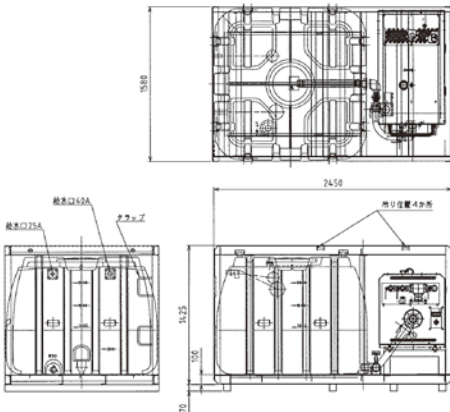

付属品

オプション品

<SEL-300SS 散水飛距離表>

…標準付属ノズル

本数	口径	ノズル	ホース長		角度		水量	
			消防	ビニール	60°	30°		
1本出	1-1/2"	スーパーストリーム(オプション)	20m		約24m	約33m	約340L/min	
		消防ノズルφ13(オプション)		20m		約30m	約250L/min	
		散水ノズル	20m		約22m	約28m	約190L/min	
	1"	消防ノズル φ10.5(オプション)		10m		約28m	約170L/min	
		散水ノズル		10m		約15m	約28m	約160L/min
		散水ノズル		50m		約22m	約90L/min	
2本出	1-1/2"	消防ノズル φ10.5(オプション)		50m		約23m	約120L/min	
		散水ノズル×1	20m		約18m	約26m	計約310L/min	
	1"	散水ノズル×1		10m		約14m		約24m
	1"	消防ノズル×1×φ10.5(オプション)		10m		約26m	約250L/min	
		散水ノズル×1		10m		約24m	約24m	
		散水ノズル×2		10m		約13m	約24m	約200L/min
3本出	1-1/2"	散水ノズル×2		50m		約23m	約190L/min	
		散水ノズル×1	20m		約18m	約24m	計約440L/min	
	1"	散水ノズル×2		10m		約13m		約22m