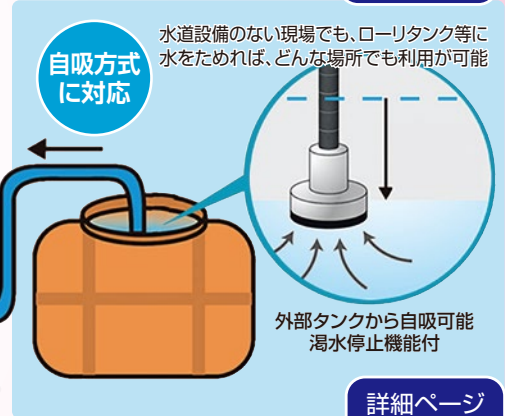

### NETIS【国土交通省】

新技術情報提供システムに  
温水除草工法が登録されました!

[NETIS登録番号 KK-210033]

■ 操作パネル部

- 1 温度調整ダイヤル  
常温~150℃の設定が可能
- 2 ボイラースイッチ  
冷水、温水を簡単に切替え
- 3 メインキー  
セルスターターにより簡単始動
- 4 メンテナンスランプ  
各種告知ランプ搭載によりリアルタイムで状態を把握
- 5 アワーメーター  
稼働時間の把握が可能

兼用大型燃料タンク

ボイラーとエンジンの燃料を兼用する37Lの大型燃料タンクを採用

高効率ヒートコイル式ボイラー

56,000kcalボイラーにより温水洗浄だけでなく高温スチーム洗浄も可能

詳細ページ

■ 大型メンテナンスパネル

大型開口部の為メンテナンス性がUP

詳細ページ

仕様		
型式名	SEL-1425V-3	
ポンプ	圧力MPa(kgf/cm <sup>2</sup> )	24.5(250)
	水量(L/min)	14.8
	回転数(min <sup>-1</sup> )	1225
エンジン	名称	水冷4サイクルディーゼルエンジン
	総排気量(cc)	479
	定格出力	7.4kW(10.0PS)/2800min <sup>-1</sup>
	最大出力	9.3kW(12.7PS)/3600min <sup>-1</sup>
	始動方式	セルスターター式
	使用燃料	JIS2号軽油
燃料タンク容量(L)	37(ボイラーと共用)	
ボイラー	設定温度	30℃~150℃
	出力(kcal/h)	56000
寸法 長さ×幅×高さ(mm)	1227×760×924	
質量(kg)	300.0	
オプション	煙突	
その他		