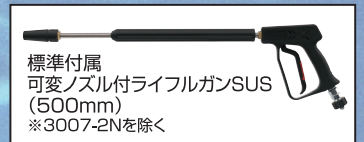

## SEC-1310-2N

小型で軽車両への  
積み込みもラクラク!

〈用途〉

- 全機種ホローシャフト直結仕様
- 1人でも積み込み可能な超軽量コンパクト設計
- 信頼のHONDAエンジン搭載

〈使用例〉