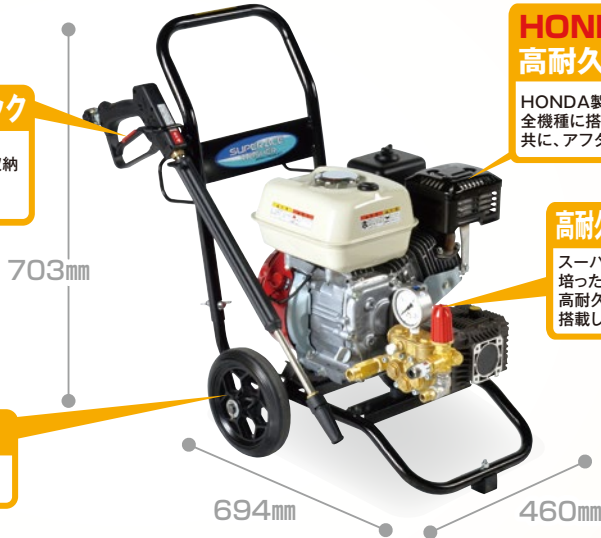

SUPERACE® WASHER

SEC-2Nタイプ

ハードコンディションにも
対応する高耐久性能!

1/2減速機構搭載エンジン

エンジンの回転数を約1/2に減速させることで、ポンプを含む主要装備の消耗を抑え、長期にわたる性能維持を実現しています。

余水式三連プランジャーポンプ

アイドリング中は吸水した水を余水として排出し、常に冷たい水が循環。オーバーヒートを防ぎインナーパーツを保護します。

自吸方式で水さえあればどこでも洗浄可能!
積み込みや移動が容易な軽量コンパクト設計

大型車輪

悪路でも移動が容易な大型車輪を採用しています。

自吸方式

水道のない場所でもローリータンクなどに水をためれば、どんな場所でも強力洗浄が可能です。

楽々移動!

28.0kg~50.4kgと超軽量コンパクト設計。1人でも車両への積み込みが可能です。

28kg~
50.4kg

SEC-1315-2N2・3007-2N

高圧カタイプ

(SEC-1315-2N2)

多水量タイプ

(SEC-3007-2N)

高圧カタイプと
多水量タイプを
ラインアップ

SEC-1520-2N・1616-2N

水量も圧力も
ワンランク上の
プロユース仕様

楽々積み込み!

小型車両にも余裕で積み込み可能なコンパクト設計です。

仕様

型式名	SEC-1310-2N2	SEC-1315-2N2	SEC-3007-2N	SEC-1520-2N	SEC-1616-2N
コードNo.	039568	039538	0395D5	039555	039545
圧力MPa(kgf/cm ²)	10.0(102)	15.0(153)	7.0(71)	20.0(204)	16.0(163)
水量(L/min)	13.0	13.0	29.0	15.0	16.0
回転数(min ⁻¹)	1750				
名称	空冷4サイクルガソリンエンジン				
総排気量(cc)	196			270	
定格出力	3.7kW(5.0PS)/1800min ⁻¹			5.1kW(6.9PS)/1800min ⁻¹	
最大出力	4.8kW(6.5PS)/1800min ⁻¹			6.3kW(8.5PS)/2000min ⁻¹	
始動方式	リコイルスターター式				
使用燃料	無鉛レギュラーガソリン				
燃料タンク容量(L)	3.1			5.3	
寸法 長さ×幅×高さ(mm)	694×460×703			760×494×778	
質量(kg)	28.4	28.9	32.0	50.4	
標準付属品	ライフルガン ASY 500-クイック*		タービンガンASY クイック*	ライフルガン ASY 500-クイック*	
	可変ノズルASY φ1.3 橙	可変ノズルASY φ1.2 青	タービンガン用ノズル 1/8#161 Oリング付†	可変ノズルASY φ1.1 白	可変ノズルASY φ1.3 橙
	高圧ホースASY CL 3/8×20mクイック*			高圧ホースASY TH 3/8×20mクイック* 高圧ホースASY CL 3/8×20mクイック*	
	吸水ホースASY 1/2×3m ストレーナー無*		吸水ホースASY 3/4×3m ストレーナー無*	吸水ホースASY 1/2×3m ストレーナー無*	
ストレーナー 円盤形 40メッシュ		ストレーナー 円盤形 40メッシュ		ストレーナー 円盤形 40メッシュ	
余水ホースASY 3/8×3m テトロンφ10*					