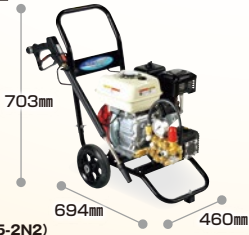

大型車輪

悪路でも移動が容易な大型車輪を採用しています。

自吸方式

水道のない場所でもローリータンクなどに水をためれば、どんな場所でも強力洗浄が可能です。

楽々移動!

28.0kg~50.4kgと超軽量コンパクト設計。1人でも車両への積み込みが可能です。

28kg~
50.4kg

SEC-1315-2N2・3007-2N

高圧カタイプ

(SEC-1315-2N2)

多水量タイプ

(SEC-3007-2N)

高圧カタイプと
多水量タイプを
ラインアップ

SEC-1520-2N・1616-2N

水量も圧力も
ワンランク上の
プロユース仕様

楽々積み込み!

小型車両にも余裕で積み込み可能なコンパクト設計です。

仕様

型式名	SEC-1310-2N2	SEC-1315-2N2	SEC-3007-2N	SEC-1520-2N	SEC-1616-2N
コードNo.	039568	039538	0395D5	039555	039545
圧力MPa(kgf/cm ²)	10.0(102)	15.0(153)	7.0(71)	20.0(204)	16.0(163)
水量(L/min)	13.0	13.0	29.0	15.0	16.0
回転数(min ⁻¹)	1750				
名称	空冷4サイクルガソリンエンジン				
総排気量(cc)	196			270	
定格出力	3.7kW(5.0PS)/1800min ⁻¹			5.1kW(6.9PS)/1800min ⁻¹	
最大出力	4.8kW(6.5PS)/1800min ⁻¹			6.3kW(8.5PS)/2000min ⁻¹	
始動方式	リコイルスターター式				
使用燃料	無鉛レギュラーガソリン				
燃料タンク容量(L)	3.1			5.3	
寸法 長さ×幅×高さ(mm)	694×460×703			760×494×778	
質量(kg)	28.4	28.9	32.0	50.4	
標準付属品	ライフルガン ASY 500-クイック*		タービンガンASY クイック*	ライフルガン ASY 500-クイック*	
	可変ノズルASY φ1.3 橙	可変ノズルASY φ1.2 青	タービンガン用ノズル 1/8#161 Oリング付†	可変ノズルASY φ1.1 白	可変ノズルASY φ1.3 橙
	高圧ホースASY CL 3/8×20mクイック*			高圧ホースASY TH 3/8×20mクイック* 高圧ホースASY CL 3/8×20mクイック*	
	吸水ホースASY 1/2×3m ストレーナー無*		吸水ホースASY 3/4×3m ストレーナー無*	吸水ホースASY 1/2×3m ストレーナー無*	
ストレーナー 円盤形 40メッシュ		ストレーナー 円盤形 40メッシュ		ストレーナー 円盤形 40メッシュ	
余水ホースASY 3/8×3m テトロンφ10*					