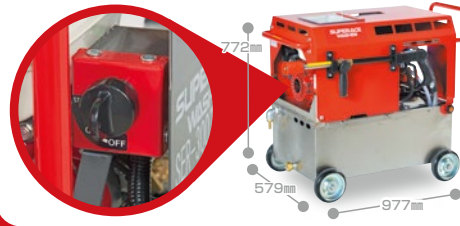

SUPERACE® WASHER

SE-ST6タイプ

エンジン式で静音、
水タンク付なのにコンパクト!

Point! 多水量・スタンダード両方のモデルにセル付きタイプをラインアップ!

1発簡単始動 セル付き SE-STE6タイプ

軽量設計
セル付きなのにわずか89.0kg
コンパクト
セル付きなのにサイズはそのまま

静音ボディ

専用カバーによって、エンジン式水タンク付タイプでは、ずば抜けた静音性を実現。

全機種2段積みも可能です

仕様	リコイルスタータ式		セルスタータ式	
	多水量モデル	スタンダードモデル	多水量モデル	スタンダードモデル
型式名	SE-3005ST6	SE-2107ST6	SE-3005STE6	SE-2107STE6
コードNo.	039648	039608	039658	039618
ポンプ	圧力MPa (kgf/cm ²)	5.0(51)	7.0(71.4)	5.0(51)
	水量(L/min)	27.0	21.0	27.0
	回転数 (min ⁻¹)	1650		
エンジン	名称	空冷4サイクルガソリンエンジン		
	総排気量(cc)	196		
	定格出力	3.7kW(5.0PS)/1800min ⁻¹		
	最大出力	4.1kW(5.5PS)		
	始動方式	リコイルスタータ式	セルスタータ式(リコイルスタータ付)	
使用燃料	無鉛レギュラーガソリン			
燃料タンク容量(L)	3.1			
寸法 長さ×幅×高さ(mm)	977×579×772			
質量(kg)	82.0		89.0	
水タンク容量(L)	80.0			
標準付属品	タービンガンASY クイック*			
	タービンガン用ノズル 1/8 #173 Oリング付*	タービンガン用ノズル 1/8 #111 Oリング付*	タービンガン用ノズル 1/8 #173 Oリング付*	タービンガン用ノズル 1/8 #111 Oリング付*
	高圧ホースASY CL 3/8×20mクイック*			
	吸水ホース(VC-C3)ASY 3/4×3m ストレーナ無*			
	ストレーナ 円盤形小 φ115 40メッシュサクシオン/60メッシュラインストレーナ 余水ホースASY 3/8×2.9m ティロンφ10*			