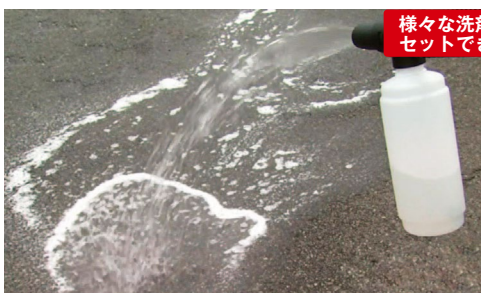

8kg・100Vで
持ち運びも
運転もラクラク!!

- マンションやビルの清掃用に
- ご家庭での清掃用に
- 事業用車両の清掃用に
- 小規模工事現場の汚れ落としに

2種のランスが標準付属!

2種類の付属ランスで、
汚れや場所の特性に応じて洗浄が可能です。

サイクロンノズル付きランス

特殊回転ノズルで、強力な洗浄を可能にします。

バリオジェットノズル付きランス

回すだけで、直噴から広角まで無段階に調整が可能です。洗浄から洗い流しまで便利に活用できます。

洗剤をいっしょに噴射できます!!

付属の洗剤ボトルノズルを使えば洗剤を噴射し、
泡洗浄が可能です。

様々な洗剤を
セットできます

洗剤ボトルノズル

ボトルに洗剤をセットし
水といっしょに噴射します。

仕様

型式名	SAZ-0608
コードNo.	21140
ポンプ	圧力MPa(kgf/cm ²) 水量(L/min)
	7.7(78.5) 5.0
モーター	出力 電圧 電流 起動方式
	1.2kw 100V 12A 直入れ
	キャブタイヤ
	2mm×3芯×4.5m
寸法	長さ×幅×高さ(mm)
	345×400×855
質量(kg)	8.7