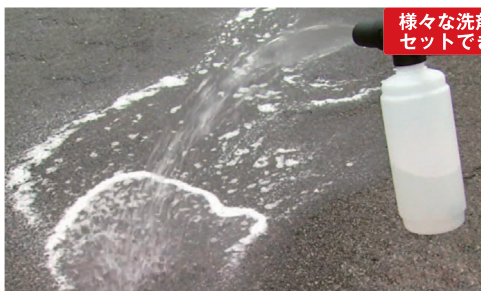

洗剤をいっしょに噴射できます!!

付属の洗剤ボトルノズルを使えば洗剤を噴射し、
泡洗浄が可能です。

様々な洗剤を
セットできます

洗剤ボトルノズル

ボトルに洗剤をセットし
水といっしょに噴射します。

仕様

型式名	SAZ-0608
コードNo.	21140
ポンプ	圧力MPa(kgf/cm²) 水量(L/min)
	7.7(78.5) 5.0
モーター	出力
	1.2kw
	電圧
	100V
	電流
	12A
	起動方式
	直入れ
	キャブタイヤ
	2mm×3芯×4.5m
寸法	長さ×幅×高さ(mm)
	345×400×855
質量(kg)	8.7

標準付属品

バリオジェットノズル付きランス	吸水ホース(3m)
サイクロンノズル付きランス	吸水ホース用カブラーフ
専用ガン	洗剤ボトルノズル
吐水ホース(10m)	●ホースバンド ●ノズル用クリーナーピン

スーパー工業株式会社

本社・大阪支店 〒566-0052
東京支店 〒132-0021
札幌営業所 〒003-0824
仙台営業所 〒984-0831
名古屋営業所 〒458-0915
大阪営業所 〒566-0052
広島営業所 〒731-5128
福岡営業所 〒811-2233
沖縄出張所 〒903-0812

大阪府摂津市鳥飼本町5丁目3-7
東京都江戸川区中央4丁目15-13
札幌市白石区菊水元町四条1丁目2-15
宮城県仙台市若林区沖野3丁目1-1-102
愛知県名古屋市緑区野末町208
大阪府摂津市鳥飼本町5丁目3-7
広島県広島市佐伯区五日市中央7丁目25-23
福岡県粕屋郡志免町別府北3丁目5-8
沖縄県那覇市首里当蔵町1-18-3

TEL(072)653-2721(代)
TEL(03)3653-2411
TEL(011)874-5600
TEL(022)766-8343
TEL(052)626-3701
TEL(072)653-2721
TEL(082)208-4885
TEL(092)622-6273
TEL(098)887-0089

FAX(072)653-2354
FAX(03)3653-2420
FAX(011)874-5601
FAX(022)766-8344
FAX(052)626-3702
FAX(072)653-2354
FAX(082)208-4886
FAX(092)622-6279
FAX(098)887-0089