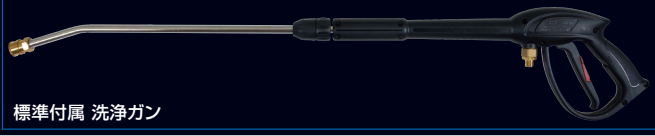

エンジン式高圧洗浄機

BLUE CLEAN 1440

高い信頼と品質のHONDA製
高耐久汎用エンジンを搭載し、さらに自吸式対応で
水さえあればどんな場所でも強力洗浄が可能!

Powered by **HONDA**

HONDA製汎用エンジン搭載で
アフターメンテナンスも安心。
プランジャー式高圧ポンプも
採用した高耐久な高圧洗浄機。

ワンタッチで付替え可能な4種のノズルが標準装備!
洗剤洗浄も可能であらゆる用途での洗浄に対応可能!

型式名	BLUE CLEAN 1440	
コードNo.	039B00	
ポンプ	圧力MPa(kgf/cm ²)	12(122)
	水量(L/min)	11
	回転数(min ⁻¹)	3400
エンジン	名称	空冷4サイクルガソリンエンジン
	総排気量(cc)	163
	定格出力	2.9kW(4.0PS)/3600min ⁻¹
	最大出力	3.6kW(4.8PS)/4000min ⁻¹
	始動方式	リコイルスタータ式
	燃料タンク容量(L)	約3.1
	寸法 長さ×幅×高さ(mm)	710×450×945
質量(kg)	30	

標準付属品 ● 洗浄ガン ● 高圧ホース(10m)
● 噴口ノズル(直射・15°・40°・洗剤洗浄用)
● 吸水ホース(3m)セット(ストレーナー付)
● 吸水コネクタ

オプション

〈トルネードノズル付ランス〉

トルネードノズル付のランスです。
標準ガンのランスを付け替えて
使用できます。

コードNo. 0402942

〈パイプクリーニングキット〉

・管洗浄用のパイプクリーニングキット。
標準ガンのランスから付け替える事によりON・OFF操作もガンにて可能です。
(洗浄可能管径φ40~φ50)