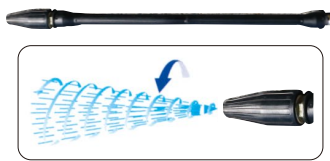

エンジン式高圧洗浄機

BLUE CLEAN 1440

高い信頼と品質のHONDA製
高耐久汎用エンジンを搭載し、さらに自吸式対応で
水さえあればどんな場所でも強力洗浄が可能!

Powered by **HONDA**

HONDA製汎用エンジン搭載で
アフターメンテナンスも安心。
プランジャー式高圧ポンプも
採用した高耐久な高圧洗浄機。

ワンタッチで付替え可能な4種のノズルが標準装備!
洗剤洗浄も可能であらゆる用途での洗浄に対応可能!

型式名	BLUE CLEAN 1440	
コードNo.	039B00	
ポンプ	圧力MPa(kgf/cm ²)	12(122)
	水量(L/min)	11
	回転数(min ⁻¹)	3400
エンジン	名称	空冷4サイクルガソリンエンジン
	総排気量(cc)	163
	定格出力	2.9kW(4.0PS)/3600min ⁻¹
	最大出力	3.6kW(4.8PS)/4000min ⁻¹
	始動方式	リコイルスタータ式
	燃料タンク容量(L)	約3.1
	寸法 長さ×幅×高さ(mm)	710×450×945
質量(kg)	30	

標準付属品 ● 洗浄ガン ● 高圧ホース(10m)
● 噴口ノズル(直射・15°・40°・洗剤洗浄用)
● 吸水ホース(3m)セット(ストレーナー付)
● 吸水コネクタ

オプション

〈トルネードノズル付ランス〉

トルネードノズル付のランスです。
標準ガンのランスを付け替えて
使用できます。

コードNo. 0402942

〈パイプクリーニングキット〉

・管洗浄用のパイプクリーニングキット。
標準ガンのランスから付け替える事によりON・OFF操作もガンにて可能です。
(洗浄可能管径φ40~φ50)