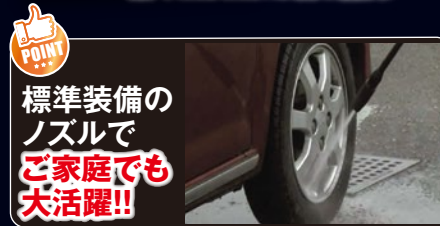

さらに便利なオプション (別売品)

延長用 高圧ホース8m 0441585	固定ブラシ 0440787	回転ブラシ 043082033	パイプクリーニング ホース10m 0441588

スーパー工業株式会社

本 社	〒566-0052	大阪府摂津市鳥飼本町5丁目3-7	TEL(072)653-2721(代)	FAX(072)653-2354
札幌	〒003-0824	札幌市白石区菊水元町四条1丁目2-15	TEL(011)874-5600	FAX(011)874-5601
仙台	〒980-0021	仙台市青葉区中央4丁目8番17号	TEL(022)226-7818	FAX(022)226-7819
東京	〒132-0021	東京都江戸川区中央4丁目15-13	TEL(03)3653-2411	FAX(03)3653-2420
名古屋	〒458-0915	名古屋市緑区野末町208	TEL(052)626-3701	FAX(052)626-3702
大阪	〒566-0052	大阪府摂津市鳥飼本町5丁目3-7	TEL(072)653-2721	FAX(072)653-2354
広島	〒731-5128	広島市佐伯区五日市中央7丁目25-23	TEL(082)208-4885	FAX(082)208-4886
福岡	〒811-2233	福岡県糟屋郡志免町別府北3丁目5-8	TEL(092)622-6273	FAX(092)622-6279
沖縄	〒903-0812	沖縄県那覇市首里当蔵町1-18-3	TEL(098)887-0089	FAX(098)887-0089