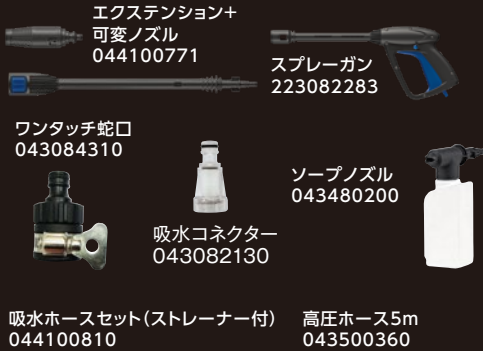

世界100カ国以上、合計100万台以上の販売実績の高圧洗浄機ブランド

モーター式100V型高圧洗浄機

BLUE CLEAN 117

POINT 自吸用の吸水ホースセットも
装備した使用場所を選ばない
軽量コンパクトモデル

同クラス洗浄機で
国内最大
レベルの水圧

10MPa

必要装備が揃った、
自吸式対応型
コンパクト設計で
初心者にもおすすめ。
女性にも扱いやすい
エントリーモデル。

仕様

型式名	BLUE CLEAN 117	
コードNo.	037915	
ポンプ	圧力MPa (kgf/cm ²)	10
	水量(L/min)	5.5
モーター	出力	1.0kW
	電圧(V)	100
	電流(A)	11
	起動方式	直入れ
	キャブタイヤ	2mm ² ×2芯×5.0m
寸法 長さ×幅×高さ(mm)	220×235×460	
質量(kg)	5.7(付属品含む)	

※本製品は周波数(50/60Hz)共用モデルです。
標準付属品 ●可変ノズル ●エクステンション ●ソープノズル
●スプレーガン ●吸水ホースセット(ストレーナー付)
●高圧ホース(5m) ●ワンタッチ蛇口