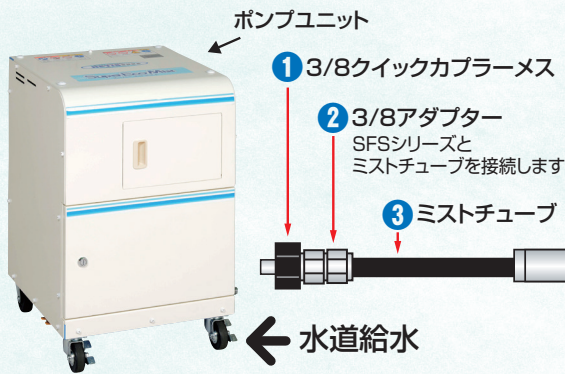

SFSオプションパーツセット

《30m・50m・70m・100m》

様々な現場に対応し、容易に施工ができます。チューブの接続は、**ワンタッチ**で簡単にできます。

ポンプユニット接続イメージ

接続例

設置現場の規模に合わせて、ミスト配管30M~100M規模のパーツセットをご用意しております。

コードNo.	商品名
10Z0124001	SFSオプションパーツセットA (30m)
10Z0124002	SFSオプションパーツセットB (50m)
10Z0124003	SFSオプションパーツセットC (70m)
10Z0124004	SFSオプションパーツセットD (100m)

※1:ミストチューブ自体を直角に曲げないでください

SFSオプション30~100Mパーツセット

コードNo.	商品名	商品写真	SFSオプションパーツセット(各数量)			
			A 30mセット	B 50mセット	C 70mセット	D 100mセット
1	04000011 3/8クイックカブラメス		1	1	1	1
2	1014892707 3/8アダプター T		1	1	1	1
3	1014896003 ミストチューブ 10M		1	0	2	2
	1014896015 ミストチューブ 30M		1	2	2	3
4	1014892704 チーズ T		1	1	1	1
5	1014892703 エルボ T		2	2	2	2
6	10147892630 ミストノズルホルダー T		30	50	70	100
7	10148950327 ミストノズルフィルター付 J06		30	50	70	100
8	1014892706 エンドプラグ T		2	2	2	2
	04000558 インシュロック 200mm		30	50	70	100
	1014896001 チューブカッター T		1	1	1	1

■ノズルにより、20μm~60μmの霧を発生します。 ■SFSは様々な現場に対応し、容易に施工ができます。チューブの接続も、ワンタッチで簡単にできます。
■100V、200V仕様があり、電源と水さえあれば使用は可能、ランニングコストも低く経済的です。 ■フレキシブルなチューブもあり、角度調整も可能です。
■使用用途に合わせて、各種パーツもお選びいただけます。

スーパー工業株式会社

スーパーエコミスト

SuperEcoMist