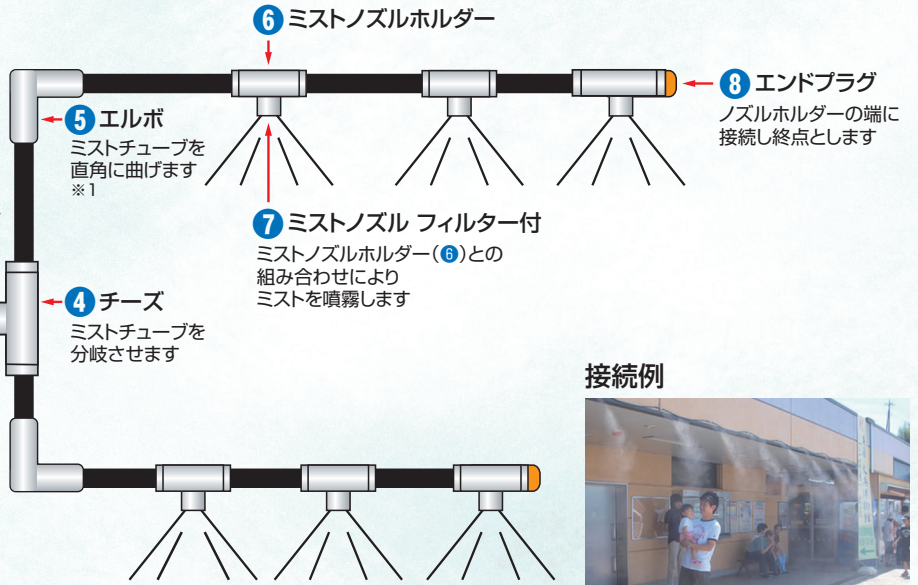

SFSオプションパーツセット

《30m・50m・70m・100m》

様々な現場に対応し、容易に施工ができます。チューブの接続は、**ワンタッチ**で簡単にできます。

ポンプユニット接続イメージ

接続例

設置現場の規模に合わせて、ミスト配管30M~100M規模のパーツセットをご用意しております。

コードNo.	商品名
10Z0124001	SFSオプションパーツセットA (30m)
10Z0124002	SFSオプションパーツセットB (50m)
10Z0124003	SFSオプションパーツセットC (70m)
10Z0124004	SFSオプションパーツセットD (100m)

※1:ミストチューブ自体を直角に曲げないでください

SFSオプション30~100Mパーツセット

コードNo.	商品名	商品写真	SFSオプションパーツセット(各数量)			
			A 30mセット	B 50mセット	C 70mセット	D 100mセット
1	04000011 3/8クイックカブラメス		1	1	1	1
2	1014892707 3/8アダプター T		1	1	1	1
3	1014896003 ミストチューブ 10M		1	0	2	2
	1014896015 ミストチューブ 30M		1	2	2	3
4	1014892704 チーズ T		1	1	1	1
5	1014892703 エルボ T		2	2	2	2
6	10147892630 ミストノズルホルダー T		30	50	70	100
7	10148950327 ミストノズルフィルター付 J06		30	50	70	100
8	1014892706 エンドプラグ T		2	2	2	2
	04000558 インシュロック 200mm		30	50	70	100
	1014896001 チューブカッター T		1	1	1	1

■ノズルにより、20μm~60μmの霧を発生します。 ■SFSは様々な現場に対応し、容易に施工ができます。チューブの接続も、ワンタッチで簡単にできます。
■100V、200V仕様があり、電源と水さえあれば使用は可能、ランニングコストも低く経済的です。 ■フレキシブルなチューブもあり、角度調整も可能です。
■使用用途に合わせて、各種パーツもお選びいただけます。

スーパー工業株式会社

スーパーエコミスト

SuperEcoMist